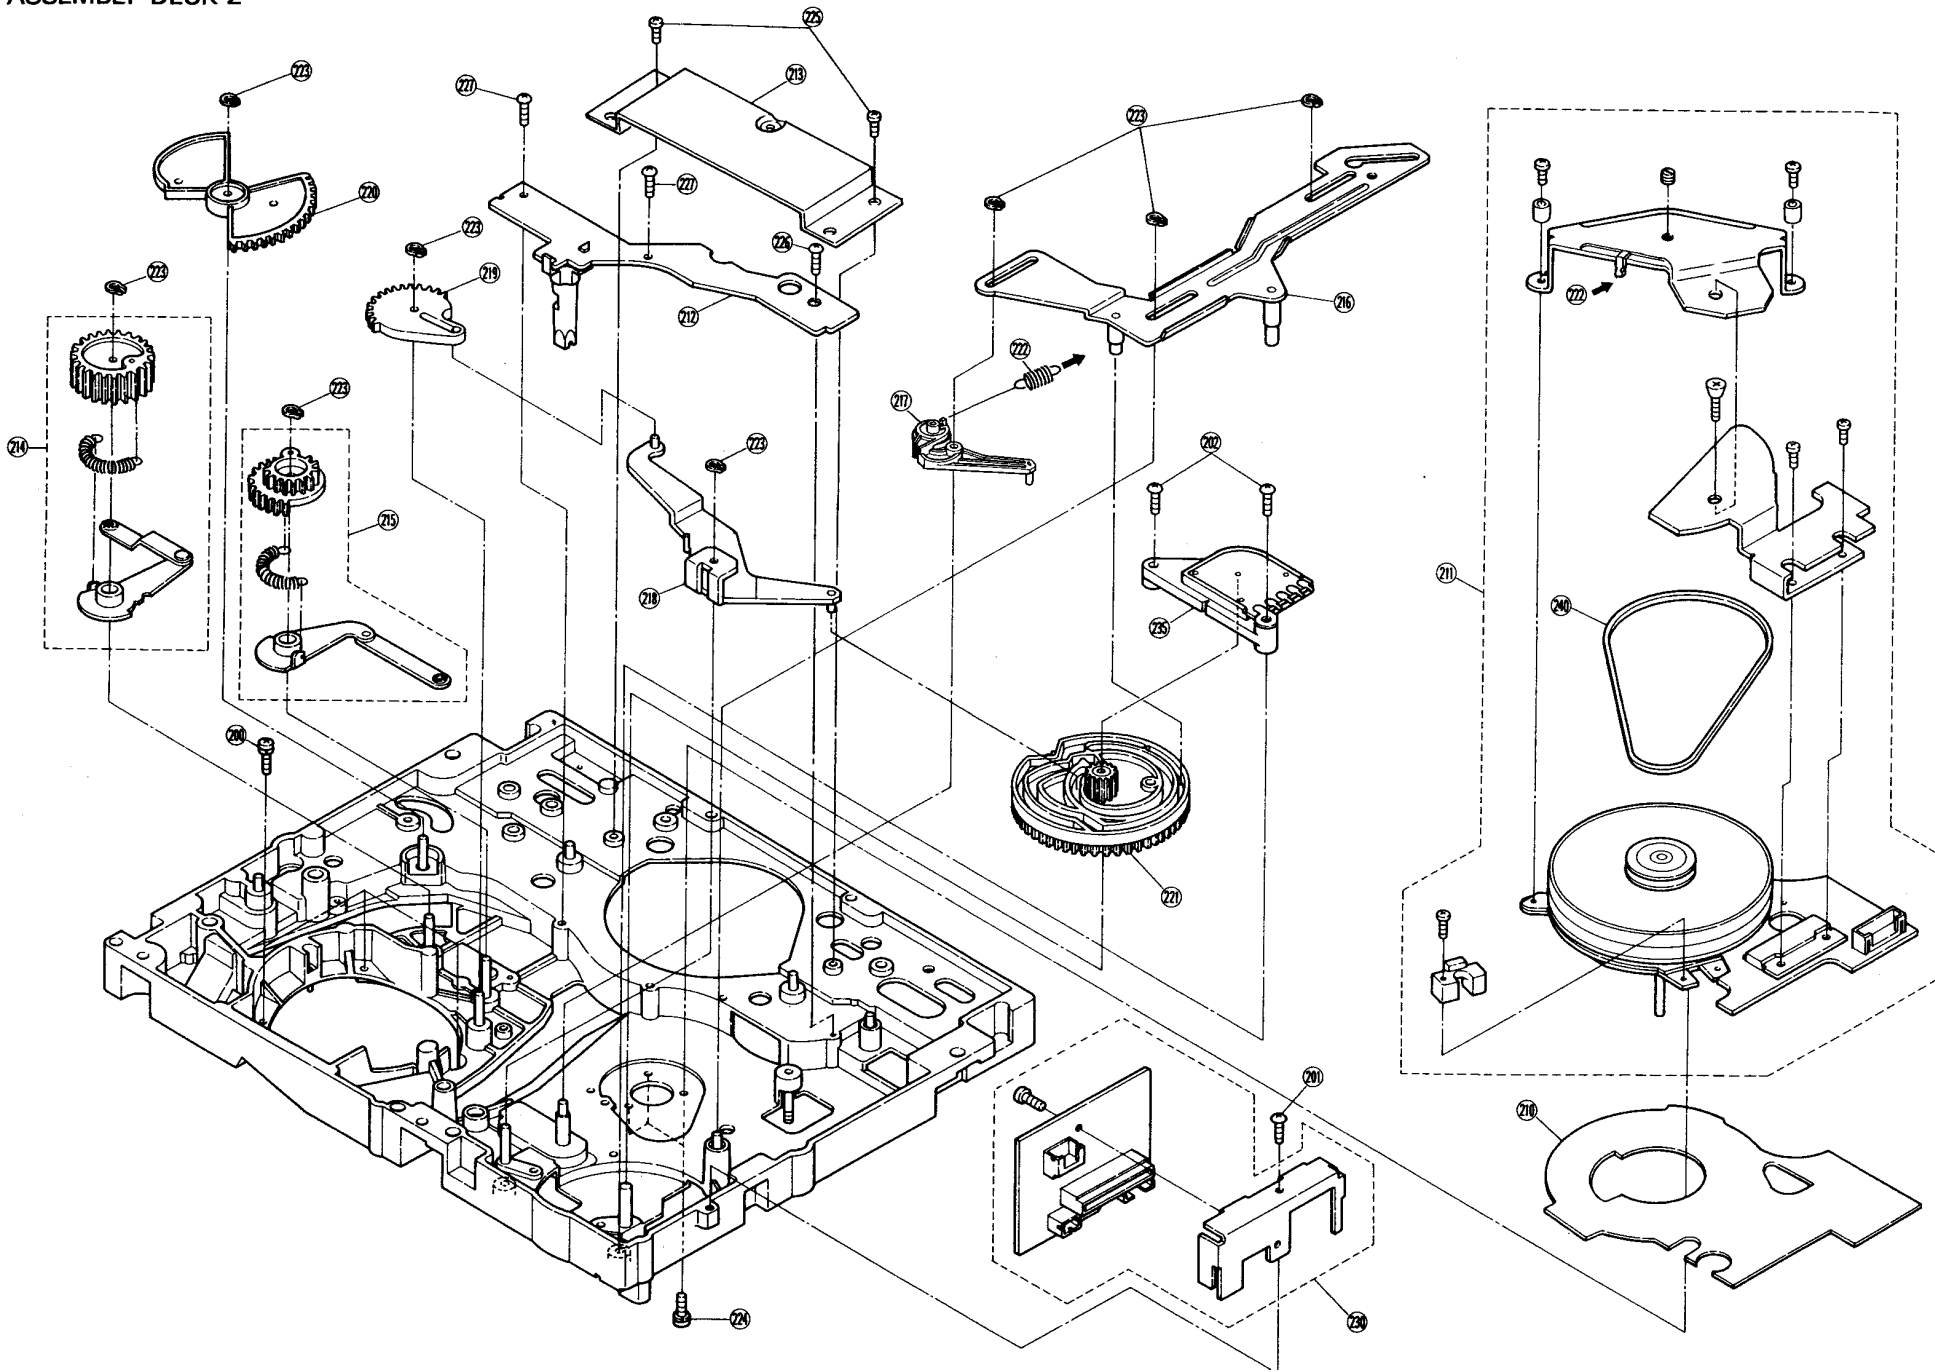

DECK-1

ASSEMBLY DECK-2

MECHANICAL PARTS LIST

<u>Item</u>	<u>Part no.</u>	<u>Description</u>	<u>Item</u>	<u>Part no.</u>	<u>Description</u>
1	!	ASSY-DRUM	40	572D07201	SPRING-LEVER-C
2	224D24201	BUSH-1C	41	572D04201	SPRING-T
3	521D04901	BELT-LOADING	42	572D04301	SPRING-PINCH
4	669D28703	SCREW-TS-WT	43	572D05101	SPRING-ARM-AC
5	669D20003	SCREW-SEMS	44	552C00304	WASHER-THRUST
6	590A18907	UNIT-F/L-E	45	552C00604	WASHER - THRUST
7	641C58101	CLAMPER-LEAD-FE	46	595D55701	WASHER-A-C
8	591B27101	BELT-TENS-BRAKE	47	631D02101	NUT-TAPER
9	591B26801	ARM-TU-G	48	685C00701	GRIP-RING
10	621D18301	CAP-TU-G	49	669D22701	SCREW-TS
11	572D05001	SPRING-ARM-TU-G	50	669D22703	SCREW-TS
12	669D22801	SCREW-TS-SEMS	51	669D22801	SCREW-TS-SEMS
13	674D08102	NUT-NYLON	52	674D08102	NUT-NYLON
14	299P05201	SENSOR-H	53	670P24001	NUT-HEX
15	669D22709	SCREW-TS	60		ASSY-UPPER-DRUM
16	928C37201	ASSY-TAPE-SENS	61		MOTOR-DRUM
17	669D20002	SCREW-SEMS	62	299C01301	BRUSH
18	685C00901	GRIP-RING	70	948A02701	ASSY-MAIN-PLATE
20	595D60602	PLATE-E	71	635B04101	ARM-STOPPER-S
21	439C02201	SW-REC-SAFETY	72	635B04701	ARM-STOPPER-T
22	522P00601	REEL-DISK-SP	73	591B26601	PLATE-GUIDE-S
23	522P00602	REEL-DISK-TU	74	591B27701	PLATE - GUIDE-T-A
24	641C52201	LEVER-C	75	595D50001	SLIDER
25	621D14601	LEVER-RS	76	595D52801	SLIDER-ADJUST
26	641C52101	LINK-C	77	631D03101	GUIDE-POLE
27	592C32001	ARM-TENSION	78	631D02901	FLANGE-G-P
28	592C33501	UNIT-ARM-MAIN	79	572D04501	SPRING-G-P
29	592C31901	LEVER-AP	80	670P23001	NUT-HEX
30	595D49001	PLATE-PINCH	81	669D22701	SCREW-TS
31	621D15401	LEVER-TRIG	82	669D22702	SCREW-TS
32	631D03401	COLLAR-IMP	83	669D28301	SCREW-BIND-SEMS
33	621D14701	ROLLER-IMP	90	592C32101	ARM-A-C
34	631D02701	SLEEVE-IMP	91	460P04103	HEAD
35	631D02801	FLANGE-IMP-L	92	570D59301	SPRING-AC
36	595D62901	HOLDER-S-1	93	215C15102	PWB-AC
37	572D04001	SPRING-ARM-FE	94	650P26106	SCREW-F-FE-PAN
38	572D04402	SPRING-IMP-S	95	669D22701	SCREW-TS
39	572D04701	SPRING-TRIG	96	669D20603	SCREW