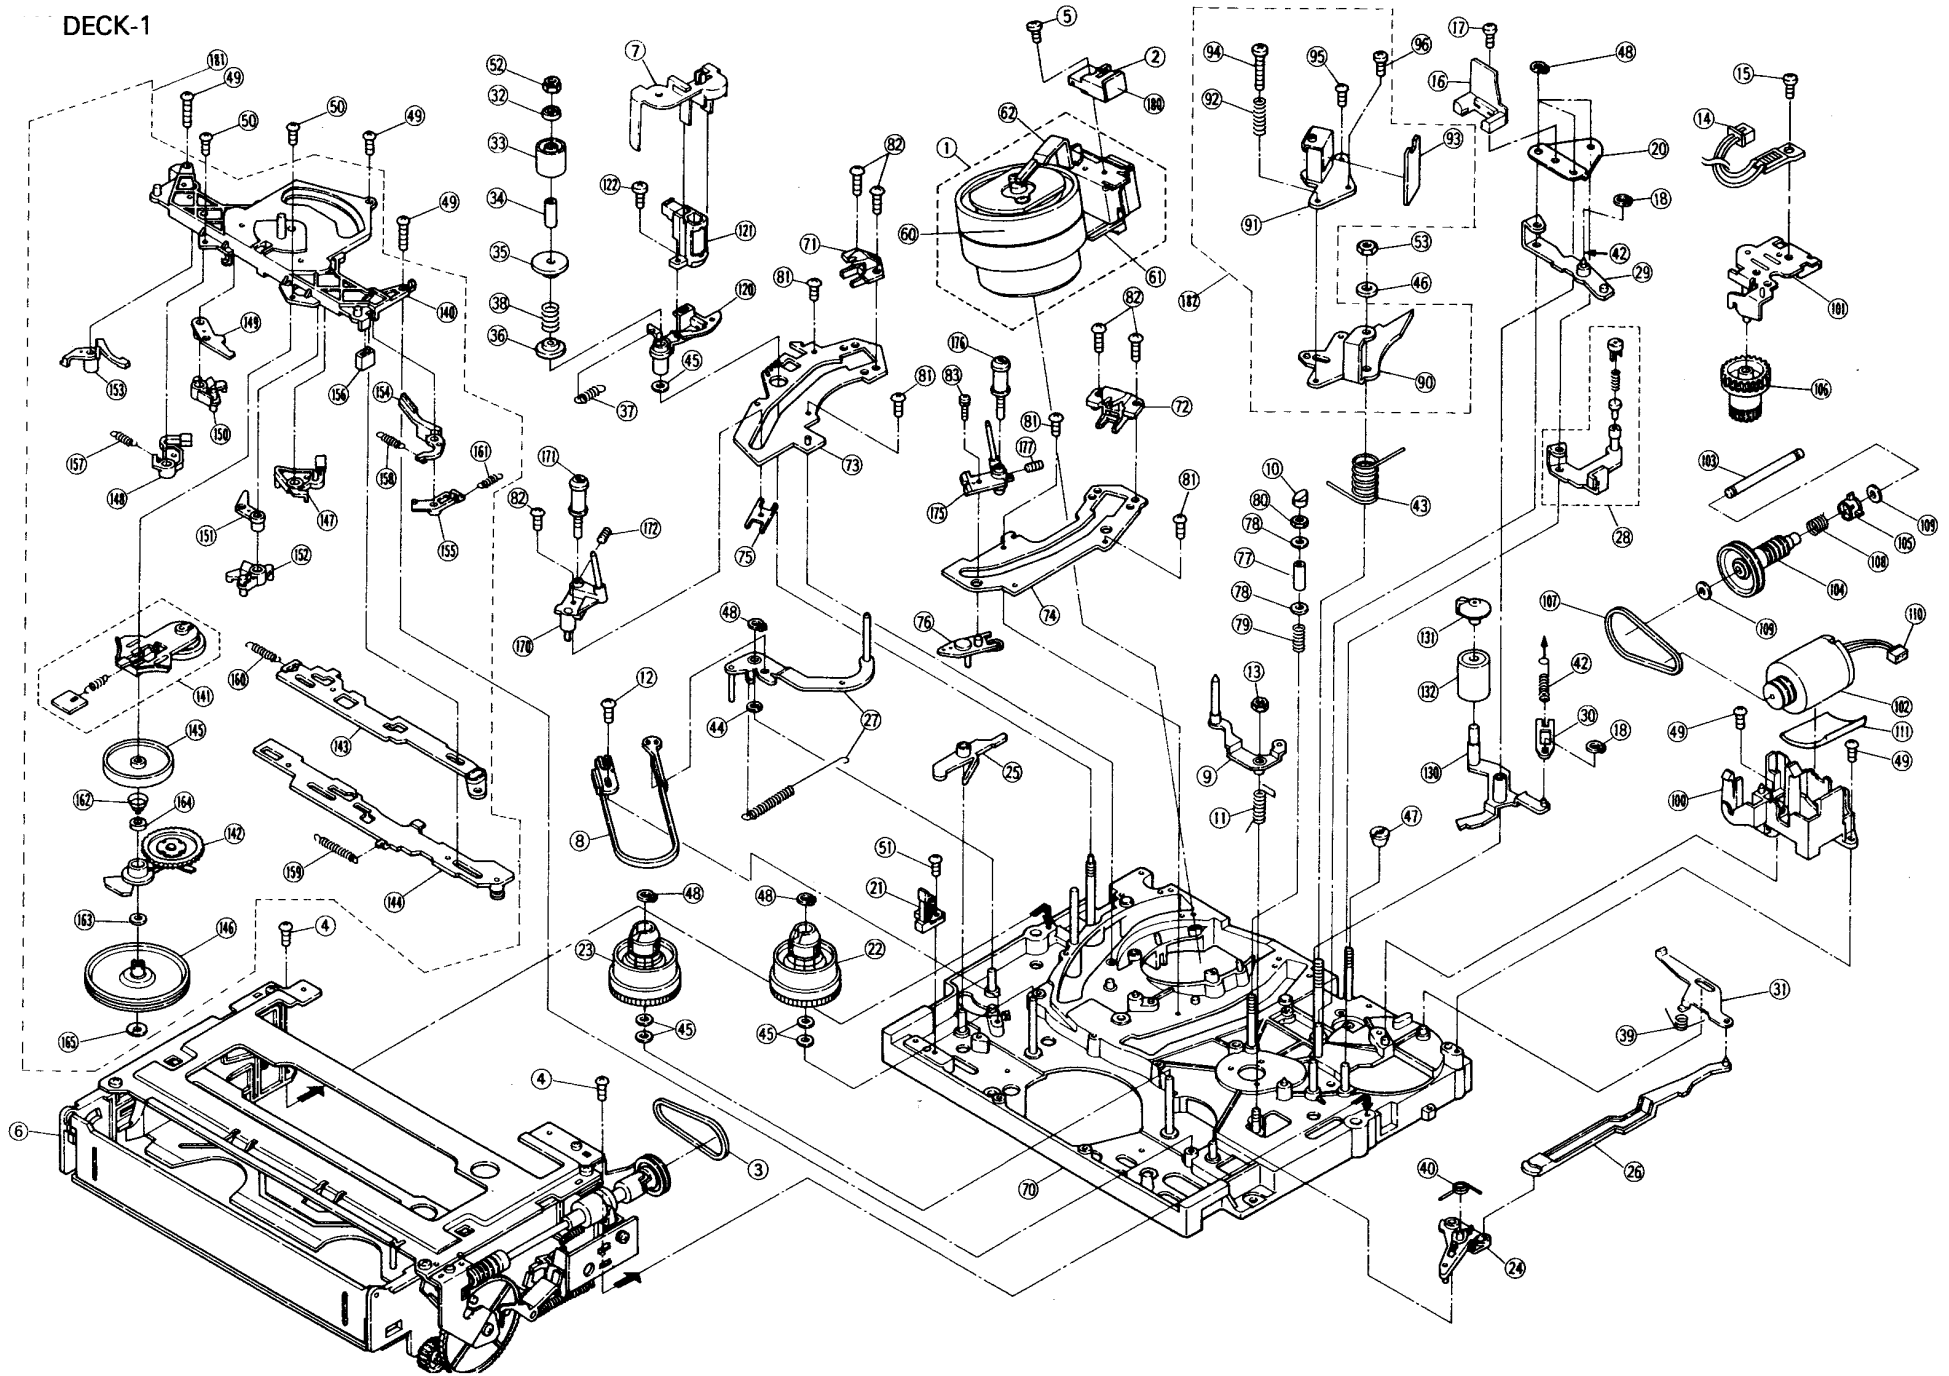

DECK-1

ASSEMBLY DECK-2

MECHANICAL PARTS LIST

<u>Item</u>	<u>Part no.</u>	<u>Description</u>	<u>Item</u>	<u>Part no.</u>	<u>Description</u>
1	!	ASSY-DRUM	40	572D07201	SPRING-LEVER-C
2	224D24201	BUSH-1C	41	572D04201	SPRING-T
3	521D04901	BELT-LOADING	42	572D04301	SPRING-PINCH
4	669D28703	SCREW-TS-WT	43	572D05101	SPRING-ARM-AC
5	669D20003	SCREW-SEMS	44	552C00304	WASHER-THRUST
6	590A18907	UNIT-F/L-E	45	552C00604	WASHER - THRUST
7	641C58101	CLAMPER-LEAD-FE	46	595D55701	WASHER-A-C
8	591B27101	BELT-TENS-BRAKE	47	631D02101	NUT-TAPER
9	591B26801	ARM-TU-G	48	685C00701	GRIP-RING
10	621D18301	CAP-TU-G	49	669D22701	SCREW-TS
11	572D05001	SPRING-ARM-TU-G	50	669D22703	SCREW-TS
12	669D22801	SCREW-TS-SEMS	51	669D22801	SCREW-TS-SEMS
13	674D08102	NUT-NYLON	52	674D08102	NUT-NYLON
14	299P05201	SENSOR-H	53	670P24001	NUT-HEX
15	669D22709	SCREW-TS	60		ASSY-UPPER-DRUM
16	928C37201	ASSY-TAPE-SENS	61		MOTOR-DRUM
17	669D20002	SCREW-SEMS	62	299C01301	BRUSH
18	685C00901	GRIP-RING	70	948A02701	ASSY-MAIN-PLATE
20	595D60602	PLATE-E	71	635B04101	ARM-STOPPER-S
21	439C02201	SW-REC-SAFETY	72	635B04701	ARM-STOPPER-T
22	522P00601	REEL-DISK-SP	73	591B26601	PLATE-GUIDE-S
23	522P00602	REEL-DISK-TU	74	591B27701	PLATE - GUIDE-T-A
24	641C52201	LEVER-C	75	595D50001	SLIDER
25	621D14601	LEVER-RS	76	595D52801	SLIDER-ADJUST
26	641C52101	LINK-C	77	631D03101	GUIDE-POLE
27	592C32001	ARM-TENSION	78	631D02901	FLANGE-G-P
28	592C33501	UNIT-ARM-MAIN	79	572D04501	SPRING-G-P
29	592C31901	LEVER-AP	80	670P23001	NUT-HEX
30	595D49001	PLATE-PINCH	81	669D22701	SCREW-TS
31	621D15401	LEVER-TRIG	82	669D22702	SCREW-TS
32	631D03401	COLLAR-IMP	83	669D28301	SCREW-BIND-SEMS
33	621D14701	ROLLER-IMP	90	592C32101	ARM-A-C
34	631D02701	SLEEVE-IMP	91	460P04103	HEAD
35	631D02801	FLANGE-IMP-L	92	570D59301	SPRING-AC
36	595D62901	HOLDER-S-1	93	215C15102	PWB-AC
37	572D04001	SPRING-ARM-FE	94	650P26106	SCREW-F-FE-PAN
38	572D04402	SPRING-IMP-S	95	669D22701	SCREW-TS
39	572D04701	SPRING-TRIG	96	669D20603	SCREW